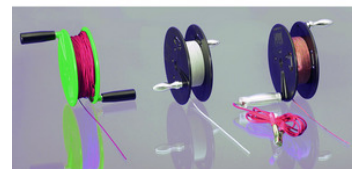

**Bobinas de accionamiento manual y cables de descenso****Bürkle****Bobinas de accionamiento manual y cables de descenso****Bobinas de accionamiento manual**

- Alta capacidad de bobinado de hasta 150 m para cable de 2 mm de diámetro
- Ancho de la bobina: interior 44 mm, exterior 55mm. Diámetro de la bobina: interior 100 mm, exterior 180 mm.
- Pedir el cable de descenso por separado.

Cables de descenso

- Para botellas y cilindros de inmersión, correspondientes a tambores de bobinas accionadas manualmente hechas de varios materiales
- Carga de tracción máx. hasta 10 kg

Code	Description	Packaging
LLG06087044	Dipping vessel SS cable/PTFE-coated 10m	1 pz.
LLG06200263	Manual cable reel PP green without cable	1 pz.
LLG06234815	Manual cable reel Ex, blackwith earthin	1 pz.
LLG07602596	Stainless steel lowering cable 25 m	1 pezzo
LLG07620817	Lowering cable, plastic, 10 m	1 pz.
LLG07637496	Snap hooks V4A	1 pezzo
LLG09303941	Manual cable reel, PP, blackelectricall	1 pz.
LLG09303943	Cable, V2A steel, 10m	1 pz.