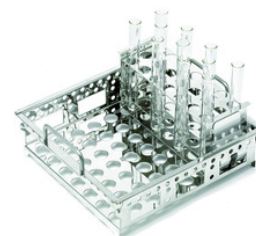

**Gradillas de tubos para baño maria vibrador, serie SR**

Grant

Gradillas de tubos para baño maria vibrador, serie SR

De acero inoxidable, 200 x 75 mm. La OLS 26 sostiene hasta 5 gradillas SR. La LSB12 sostiene hasta 3 gradillas SR y la LSB18 sostiene hasta 5 gradillas SR. Elección de 8 variantes para acomodar los distintos diámetros de los tubos y microtubos.

Code	Description	Packaging
LLG06264800	Test tube rack SR-10 for 48 x 10 mm tub	1 pz.
LLG06264801	Test tube rack SR-13 for 44 x 13 mm tub	1 pz.
LLG06264802	Test tube rack SR-16 for 24 x 16 mm tub	1 pz.
LLG06264803	Test tube rack SR-19 for 21 x 19 mm tub	1 pz.
LLG06264804	Test tube rack SR-25 for 12 x 25 mm tub	1 pz.
LLG06264805	Test tube rack SR-30 for 10 x 30 mm tub	1 pz.
LLG06264807	Test tube rack SR-LE for 48 x 1.5 ml mi	1 pz.