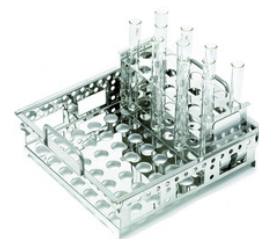

**Gradillas de tubos para baño maria vibrador, serie SR**

Grant

**Gradillas de tubos para baño maria vibrador, serie SR**

De acero inoxidable, 200 x 75 mm. La OLS 26 sostiene hasta 5 gradillas SR. La LSB12 sostiene hasta 3 gradillas SR y la LSB18 sostiene hasta 5 gradillas SR. Elección de 8 variantes para acomodar los distintos diámetros de los tubos y microtubos.

Code	Description	Packaging
LLG06264800	Test tube rack SR-10 for 48 x 10 mm tub	1 pz.
LLG06264801	Test tube rack SR-13 for 44 x 13 mm tub	1 pz.
LLG06264802	Test tube rack SR-16 for 24 x 16 mm tub	1 pz.
LLG06264803	Test tube rack SR-19 for 21 x 19 mm tub	1 pz.
LLG06264804	Test tube rack SR-25 for 12 x 25 mm tub	1 pz.
LLG06264805	Test tube rack SR-30 for 10 x 30 mm tub	1 pz.
LLG06264807	Test tube rack SR-LE for 48 x 1.5 ml mi	1 pz.