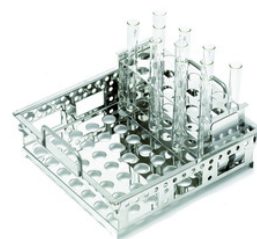

**Gradillas de tubos para baño maria vibrador, serie SR****Grant****Gradillas de tubos para baño maria vibrador, serie SR**

De acero inoxidable, 200 x 75 mm. La OLS 26 sostiene hasta 5 gradillas SR. La LSB12 sostiene hasta 3 gradillas SR y la LSB18 sostiene hasta 5 gradillas SR. Elección de 8 variantes para acomodar los distintos diámetros de los tubos y microtubos.

Code	Description	Packaging
LLG06264800	Test tube rack SR-10 for 48 x 10 mm tub	1 pz.
LLG06264801	Test tube rack SR-13 for 44 x 13 mm tub	1 pz.
LLG06264802	Test tube rack SR-16 for 24 x 16 mm tub	1 pz.
LLG06264803	Test tube rack SR-19 for 21 x 19 mm tub	1 pz.
LLG06264804	Test tube rack SR-25 for 12 x 25 mm tub	1 pz.
LLG06264805	Test tube rack SR-30 for 10 x 30 mm tub	1 pz.
LLG06264807	Test tube rack SR-LE for 48 x 1.5 ml mi	1 pz.