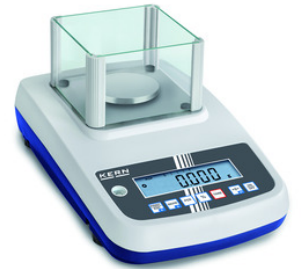

**Balanza de precisión EWJ****Kern & Sohn****Balanza de precisión EWJ**

Modelo de entrada verificable en la clase superior de laboratorio.

- Concepto de facilidad de uso: Todas las funciones primarias tienen su propia tecla en el teclado
- Ajuste interno automático controlado por tiempo cada 2 horas. Garantiza un alto grado de precisión y hace que la ubicación sea irrelevante
- Tamaño compacto, práctico para espacios pequeños
- Visualización de la capacidad: Una barra se ilumina para mostrar cuánto del rango de pesaje está todavía disponible
- Interfaces RS-232 y USB para la transferencia de datos de pesaje al PC, impresora, memorias USB, etc. Excluidos los modelos -SM

EWJ 300-3/EWJ 600-2SM/EWJ 600-2M: Protector contra corrientes de aire con tapa desmontable y abertura para el uso de una pipeta, con una cámara de pesaje de (An x L x Alt) 134 x 128 x 80 mm

EWJ 300-3H: Gran protector contra corrientes de aire de vidrio con una cámara de pesaje (An x L x Alt) 175 x 155 x 217 mm

Code	Description	Packaging
LLG06283420	Precision balance EWJ 3000-2 3000 g //1	1 pz.
LLG09900938	Precision balance EWJ 300-3300 g / 0.00	1 pezzo
LLG09900939	Balances de précision EWJ, Type EWJ 600	1 pezzo
LLG09900940	Precision balance EWJ 6000-1M6000 g / 0	1 pezzo