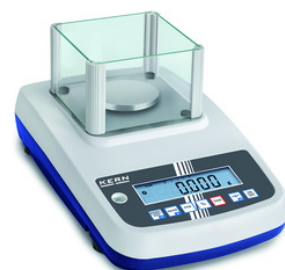

**Balanza de precisión EWJ****Kern & Sohn****Balanza de precisión EWJ**

Modelo de entrada verificable en la clase superior de laboratorio.

- Concepto de facilidad de uso: Todas las funciones primarias tienen su propia tecla en el teclado
- Ajuste interno automático controlado por tiempo cada 2 horas. Garantiza un alto grado de precisión y hace que la ubicación sea irrelevante
- Tamaño compacto, práctico para espacios pequeños
- Visualización de la capacidad: Una barra se ilumina para mostrar cuánto del rango de pesaje está todavía disponible
- Interfaces RS-232 y USB para la transferencia de datos de pesaje al PC, impresora, memorias USB, etc. Excluidos los modelos -SM

**EWJ 300-3/EWJ 600-2SM/EWJ 600-2M:** Protector contra corrientes de aire con tapa desmontable y abertura para el uso de una pipeta, con una cámara de pesaje de (An x L x Alt) 134 x 128 x 80 mm

**EWJ 300-3H:** Gran protector contra corrientes de aire de vidrio con una cámara de pesaje (An x L x Alt) 175 x 155 x 217 mm

Code	Description	Packaging
LLG06283420	Precision balance EWJ 3000-2 3000 g //1	1 pz.
LLG09900938	Precision balance EWJ 300-3300 g / 0.00	1 pezzo
LLG09900939	Balances de précision EWJ, Type EWJ 600	1 pezzo
LLG09900940	Precision balance EWJ 6000-1M6000 g / 0	1 pezzo