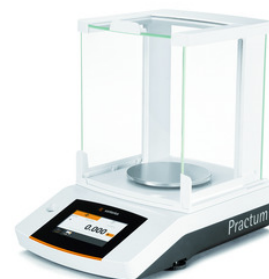

Balanzas de precisión Practum®

Sartorius Lab Instruments

Balanzas de precisión Practum®

Fiabilidad incomparable con el sistema de pesada de clase mundial. Fabricado en Alemania.

- -Protección en caso de exceso de carga para una seguridad durante años
- -Protección mediante contraseña, Supervisor Lock, cierre o bloqueo del menú para prevenir una manipulación imprevisible
- -Pantalla táctil de color
- -Transmisión rápida y simple de datos a impresora y PC a través de la tecnología "Plug and Work", transmisión directa de datos en el programa de Microsoft® Windows sin otro software
- -Dispositivo para pesada bajo tierra
- -Calibración: con pesos externos. Por favor pedir el peso de calibración por separado
- -Practum® 213/313/513: Para la limpieza simple de la pantalla protectora se pueden extraer fácilmente todas las piezas de acero fino, los cristales laterales, la tapa corredera
- -Fácil nivelado mediante unos pies extra grandes de apoyo

Especificaciones

Dimensiones totales (An x Alt x L): 216x360x95 mm

PRACTUM 213/313/513: 216X360X320 mm

Altura del espacio de pesada PRACTUM 213/313/513: 209 mm

Margen de temperatura ambiente permitido: +10 hasta +30°C

Fuente de alimentación: 100-240 V, 50/60 Hz