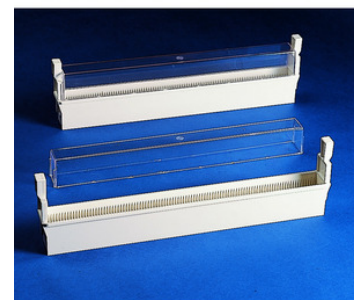

**Sistema para almacenar portaobjetos - ABS****Kartell****Sistema para almacenar portaobjetos - ABS**

Se compone de cinco cajones y una tapa. Se pueden añadir cajones adicionales. Para ello, se quita la cubierta, se coloca el cajón con los cuatro pasadores que se incluyen y se vuelve a colocar la cubierta. El usuario determina el número máximo de cajones. Si se desea, se pueden colocar también ruedas pivotantes. Cada cajón puede alojar hasta 10 soportes para portaobjetos. Cada soporte alberga hasta 100 portaobjetos. Con los rodillos se puede fabricar una estación de trabajo móvil.

Code	Description	Packaging
LLG09161279	*Microscope slide support	1 pz
LLG09161280	Dust cover for 9161279345x35x40mm	1 pz.

**CARLO ERBA Reagents SA**  
Calle Filadors 35,  
6º Planta 5º Puerta  
08208 Sabadell (BCN)  
Tel. +34 93 693 37 35  
[www.carloerbareagents.com](http://www.carloerbareagents.com)