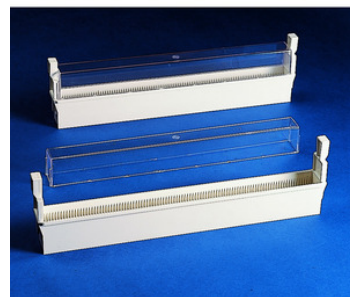

**Sistema para almacenar portaobjetos - ABS****Kartell****Sistema para almacenar portaobjetos - ABS**

Se compone de cinco cajones y una tapa. Se pueden añadir cajones adicionales. Para ello, se quita la cubierta, se coloca el cajón con los cuatro pasadores que se incluyen y se vuelve a colocar la cubierta. El usuario determina el número máximo de cajones. Si se desea, se pueden colocar también ruedas pivotantes. Cada cajón puede alojar hasta 10 soportes para portaobjetos. Cada soporte alberga hasta 100 portaobjetos. Con los rodillos se puede fabricar una estación de trabajo móvil.

Code	Description	Packaging
LLG09161279	*Microscope slide support	1 pz
LLG09161280	Dust cover for 9161279345x35x40mm	1 pz.

CARLO ERBA Reagents SA
Calle Filadors 35,
6º Planta 5º Puerta
08208 Sabadell (BCN)
Tel. +34 93 693 37 35
www.carloerbareagents.com