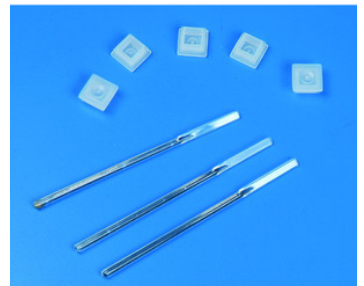

Accesorios para cubetas macro y semimicro

Kartell

Accesorios para cubetas macro y semimicro

Code	Description	Packaging
LLG09406439	Disposable stirrer, 90x3 mm, PSfor /100	100 pz
LLG09406440	Lid 10x10 mm, PE-LD,for cuvettes, / 1000	1000 pz
LLG09406441	Cuvette holder for 12 cuvettesPE	1 pz