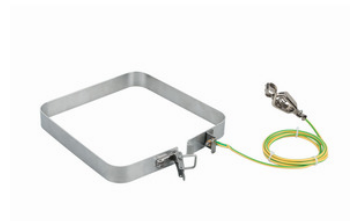

Equipo de toma de tierra

SCAT Europe GmbH

Equipo de toma de tierra

Adecuado para contenedores de seguridad S.C.A.T. con línea de visualización, código 6.251 593.

Code	Description	Packaging
LLG06254171	Grounding fixed bandblack, for S90 cani	1 pz.