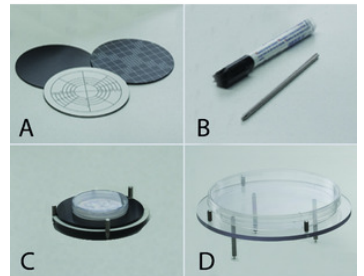

Accesorios para el contador de colonias Schuett Count

schuett-biotec

Accesorios para el contador de colonias Schuett Count

Code	Description	Packaging
LLG09521941	Magnifier 3x	1 pz.
LLG09521942	Magnifier 6 to 8x	1 pz.
LLG09521943	LED-Reflected light illuminator	1 pz.
LLG09521944	Adapter for Petri plateswith dia of 50-	1 pz.
LLG09521945	Adapter for Petri plateswith dia of 140	1 pz.
LLG09521946	Spiral plater diskblack/white	1 pz.
LLG09521947	Wolffhügel diskblack/white	1 pz.
LLG09521948	Counting needle	1 pz.