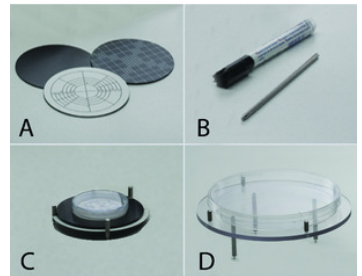

Accesorios para el contador de colonias Schuett Count

schuett-biotec

Accesorios para el contador de colonias Schuett Count

Code	Description	Packaging
LLG09521941	Magnifier 3x	1 pz.
LLG09521942	Magnifier 6 to 8x	1 pz.
LLG09521943	LED-Reflected light illuminator	1 pz.
LLG09521944	Adapter for Petri plateswith dia of 50-	1 pz.
LLG09521945	Adapter for Petri plateswith dia of 140	1 pz.
LLG09521946	Spiral plater diskblack/white	1 pz.
LLG09521947	Wolffhügel diskblack/white	1 pz.
LLG09521948	Counting needle	1 pz.