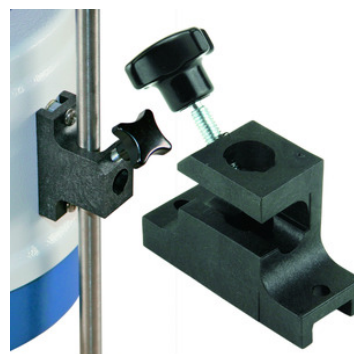

**Pinza soporte KM-SK****SAF Wärmetechnik****Pinza soporte KM-SK**

Accesorios LabHEAT® para mantas calefactoras de metal y unidad calefactora en serie para fijar barras de soporte de hasta 12 mm de diámetro o para integrar las mantas calefactoras de metal en la pared de soporte.

Code	Description	Packaging
LLG09642630	support clamb KM-SKfor the attachment o	1 pz.

CARLO ERBA Reagents SA
Calle Filadors 35,
6º Planta 5º Puerta
08208 Sabadell (BCN)
Tel. +34 93 693 37 35
www.carloerbareagents.com