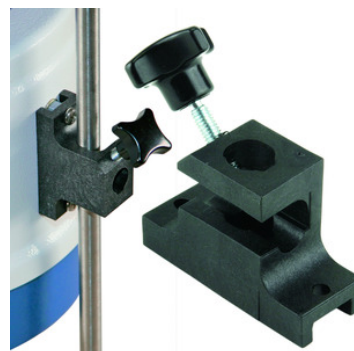

**Pinza soporte KM-SK****SAF Wärmetechnik****Pinza soporte KM-SK**

Accesorios LabHEAT® para mantas calefactoras de metal y unidad calefactora en serie para fijar barras de soporte de hasta 12 mm de diámetro o para integrar las mantas calefactoras de metal en la pared de soporte.

Code	Description	Packaging
LLG09642630	support clamb KM-SKfor the attachment o	1 pz.

CARLO ERBA Reagents SA
Calle Filadors 35,
6º Planta 5º Puerta
08208 Sabadell (BCN)
Tel. +34 93 693 37 35
www.carloerbareagents.com