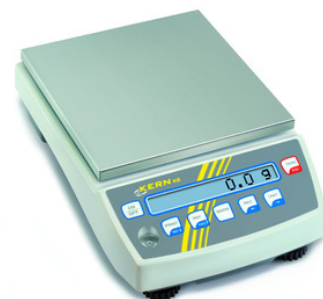

**Balanza de precisión KB****Kern & Sohn****Balanza de precisión KB**

Modelo práctico a un precio económico

- Guía del usuario paso a paso en la pantalla
- Unidades de pesaje libremente programables, por ejemplo, visualización directa en unidades especiales como la longitud de hilo g/m, el peso del papel g/m², o similares
- Conteo preciso. La optimización automática de la referencia mejora gradualmente el valor medio del pesaje de piezas
- Deducción de tara numérica para el pesaje de contenedores. Útil para comprobar las cargas
- Protector contra corrientes de aire anular estándar, 90 x 40 mm de diámetro x altura para modelos con legibilidad d = 0,001g

También disponible con peso de calibración certificado por DKD, impresora térmica, impresora de estadísticas por un coste adicional.

CARLO ERBA Reagents SA
Calle Filadors 35,
6º Planta 5º Puerta
08208 Sabadell (BCN)
Tel. +34 93 693 37 35
www.carloerbareagents.com