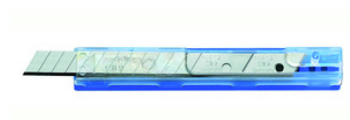

**Cúter edding M 9**

edding Vertrieb GmbH

**Cúter edding M 9**

Un modelo pequeño y práctico de bolsillo con asa y clip de plástico. Con hoja retráctil y cubierta ranurada para romper las hojas de forma segura. 13 cuchillas de ruptura por cuchillo. Color del cuerpo: negro. Cuchillas de repuesto disponibles.

Code	Description	Packaging
LLG09156027	Cutter,with clip,with 13 break-off knif	1 pz.
LLG09156030	Spare blades CB9 pack of 10 /10	10 pz.

**CARLO ERBA Reagents SA**  
 Calle Filadors 35,  
 6º Planta 5º Puerta  
 08208 Sabadell (BCN)  
 Tel. +34 93 693 37 35  
[www.carloerbareagents.com](http://www.carloerbareagents.com)