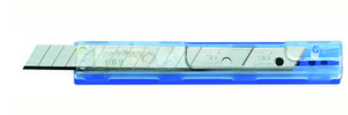

**Cúter edding M 9**

edding Vertrieb GmbH

**Cúter edding M 9**

Un modelo pequeño y práctico de bolsillo con asa y clip de plástico. Con hoja retráctil y cubierta ranurada para romper las hojas de forma segura. 13 cuchillas de ruptura por cuchillo. Color del cuerpo: negro. Cuchillas de repuesto disponibles.

Code	Description	Packaging
LLG09156027	Cutter,with clip,with 13 break-off knif	1 pz.
LLG09156030	Spare blades CB9 pack of 10 /10	10 pz.

**CARLO ERBA Reagents SA**  
 Calle Filadors 35,  
 6º Planta 5º Puerta  
 08208 Sabadell (BCN)  
 Tel. +34 93 693 37 35  
[www.carloerbareagents.com](http://www.carloerbareagents.com)