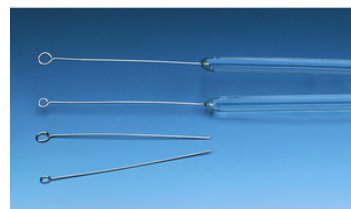

Asas de cultivo, platino

Asas de cultivo, platino

Alambre de platino-iridio 90/10.

0,5 mm de grosor.

Code	Description	Packaging
LLG09160050	Loops,Pt/Ir,0,5 mm thick,diam. 3 mm	1 pz
LLG09160052	Loops,Pt/Ir,0,5 mm thick,diam. 2 mm	1 pz
LLG09160053	Loops,Pt/Ir,0,5 mm thick,diam. 3 mmfuse	1 pz