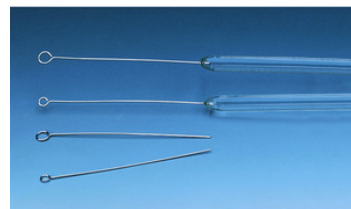

Asas de cultivo, platino

Asas de cultivo, platino

Alambre de platino-iridio 90/10.
0,5 mm de grosor.

Code	Description	Packaging
LLG09160050	Loops,Pt/Ir,0,5 mm thick,diam. 3 mm	1 pz
LLG09160052	Loops,Pt/Ir,0,5 mm thick,diam. 2 mm	1 pz
LLG09160053	Loops,Pt/Ir,0,5 mm thick,diam. 3 mmfuse	1 pz