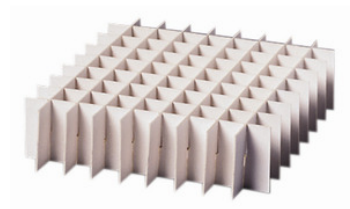

**Divisores para cajas criogénicas LLG, 136 x 136****LLG Labware****Divisores para cajas criogénicas LLG, 136 x 136**

Para cajas criogénicas de 136 x 136 mm. Disponibles en diferentes alturas de compartimento y formatos. Otros tamaños disponibles bajo pedido.

Code	Description	Packaging
LLG04654552	Grid divider 14x14 for LLG-Cryobox H=/1	1 pz.
LLG04654553	Grid divider 13x13 for LLG-Cryobox H=/1	1 pz.
LLG04654554	Grid divider 12x12 for LLG-CryoboxH=22m	1 pz.
LLG04654555	Grid divider 10x10 for LLG-CryoboxH=22m	1 pz.
LLG04654556	Grid divider 9x9 for LLG-CryoboxH=22mm,	1 pezzo
LLG04654557	Grid divider 8x8 for LLG-Cryobox H=22/1	1 pz.
LLG04654558	Grid divider 7x7 for LLG-Cryobox H=22/1	1 pz.
LLG06079677	Partition inserts, 136x136x65 mm, 5x5	1 pz
LLG06090419	Partition inserts 136x136x30 mm, 6x6	1 pz
LLG06201071	Partition insert, 136x136x65 mm, 6x6	1 pz
LLG06228893	Grid divider 13x13 for LLG-CryoboxH=30m	1 pz.
LLG06243752	Grid divider 8x8 for LLG-CryoboxH=30mm,	1 pz.
LLG06260020	Grid divider 5s5 for LLG-CryoboxH=40mm,	1 pz
LLG06305840	Grid divider 4x4 for LLG-CryoboxH=30mm,	1 pz
LLG06401505	Grid divider 4x4 for LLG-CryoboxH=40mm,	1 pz
LLG06801789	Grid divider 8x8 for LLG-CryoboxH=65mm,	1 pz
LLG06802215	Grid divider 7x7 for LLG-CryoboxH=40mm,	1 pz
LLG06900361	Grid divider 8x8 for LLG-CryoboxH=40mm,	1 pz
LLG07617877	Grid divider 7x7 for LLG-CryoboxH=30mm,	1 pz.
LLG09401055	Grid divider 5x5 for LLG-CryoboxH=30mm,	1 pz

Code	Description	Packaging
LLG09405870	Grid divider 4x4 for LLG-CryoboxH=65mm,	1 pz.
LLG09405871	Grid divider 9x9 for LLG-CryoboxH=30mm,	1 pz.
LLG09405872	Grid divider 9x9 for LLG-CryoboxH=40mm,	1 pz.
LLG09405873	Grid divider 9x9 for LLG-CryoboxH=65mm,	1 pz.
LLG09405875	Grid divider 10x10 for LLG-CryoboxH=30m	1 pz.
LLG09405876	Grid divider 10x10 for LLG-CryoboxH=40m	1 pz.
LLG09405877	Grid divider 10x10 for LLG-CryoboxH=65m	1 pz.