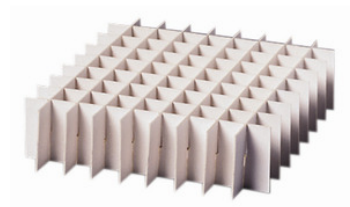

**Divisores para cajas criogénicas LLG, 136 x 136****LLG Labware****Divisores para cajas criogénicas LLG, 136 x 136**

Para cajas criogénicas de 136 x 136 mm. Disponibles en diferentes alturas de compartimento y formatos. Otros tamaños disponibles bajo pedido.

Code	Description	Packaging
LLG04654552	Grid divider 14x14 for LLG-Cryobox H=/1	1 pz.
LLG04654553	Grid divider 13x13 for LLG-Cryobox H=/1	1 pz.
LLG04654554	Grid divider 12x12 for LLG-CryoboxH=22m	1 pz.
LLG04654555	Grid divider 10x10 for LLG-CryoboxH=22m	1 pz.
LLG04654556	Grid divider 9x9 for LLG-CryoboxH=22mm,	1 pezzo
LLG04654557	Grid divider 8x8 for LLG-Cryobox H=22/1	1 pz.
LLG04654558	Grid divider 7x7 for LLG-Cryobox H=22/1	1 pz.
LLG06079677	Partition inserts, 136x136x65 mm, 5x5	1 pz
LLG06090419	Partition inserts 136x136x30 mm, 6x6	1 pz
LLG06201071	Partition insert, 136x136x65 mm, 6x6	1 pz
LLG06228893	Grid divider 13x13 for LLG-CryoboxH=30m	1 pz.
LLG06243752	Grid divider 8x8 for LLG-CryoboxH=30mm,	1 pz.
LLG06260020	Grid divider 5s5 for LLG-CryoboxH=40mm,	1 pz
LLG06305840	Grid divider 4x4 for LLG-CryoboxH=30mm,	1 pz
LLG06401505	Grid divider 4x4 for LLG-CryoboxH=40mm,	1 pz
LLG06801789	Grid divider 8x8 for LLG-CryoboxH=65mm,	1 pz
LLG06802215	Grid divider 7x7 for LLG-CryoboxH=40mm,	1 pz
LLG06900361	Grid divider 8x8 for LLG-CryoboxH=40mm,	1 pz
LLG07617877	Grid divider 7x7 for LLG-CryoboxH=30mm,	1 pz.
LLG09401055	Grid divider 5x5 for LLG-CryoboxH=30mm,	1 pz

Code	Description	Packaging
LLG09405870	Grid divider 4x4 for LLG-CryoboxH=65mm,	1 pz.
LLG09405871	Grid divider 9x9 for LLG-CryoboxH=30mm,	1 pz.
LLG09405872	Grid divider 9x9 for LLG-CryoboxH=40mm,	1 pz.
LLG09405873	Grid divider 9x9 for LLG-CryoboxH=65mm,	1 pz.
LLG09405875	Grid divider 10x10 for LLG-CryoboxH=30m	1 pz.
LLG09405876	Grid divider 10x10 for LLG-CryoboxH=40m	1 pz.
LLG09405877	Grid divider 10x10 for LLG-CryoboxH=65m	1 pz.