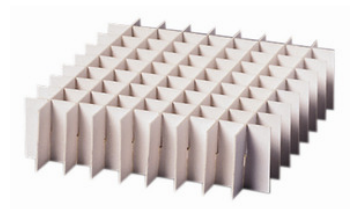

**Divisores para cajas criogénicas LLG, 136 x 136****LLG Labware****Divisores para cajas criogénicas LLG, 136 x 136**

Para cajas criogénicas de 136 x 136 mm. Disponibles en diferentes alturas de compartimento y formatos. Otros tamaños disponibles bajo pedido.

| Code | Description | Packaging |
|-------------|---|-----------|
| LLG04654552 | Grid divider 14x14 for LLG-Cryobox H=/1 | 1 pz. |
| LLG04654553 | Grid divider 13x13 for LLG-Cryobox H=/1 | 1 pz. |
| LLG04654554 | Grid divider 12x12 for LLG-CryoboxH=22m | 1 pz. |
| LLG04654555 | Grid divider 10x10 for LLG-CryoboxH=22m | 1 pz. |
| LLG04654556 | Grid divider 9x9 for LLG-CryoboxH=22mm, | 1 pezzo |
| LLG04654557 | Grid divider 8x8 for LLG-Cryobox H=22/1 | 1 pz. |
| LLG04654558 | Grid divider 7x7 for LLG-Cryobox H=22/1 | 1 pz. |
| LLG06079677 | Partition inserts, 136x136x65 mm, 5x5 | 1 pz |
| LLG06090419 | Partition inserts 136x136x30 mm, 6x6 | 1 pz |
| LLG06201071 | Partition insert, 136x136x65 mm, 6x6 | 1 pz |
| LLG06228893 | Grid divider 13x13 for LLG-CryoboxH=30m | 1 pz. |
| LLG06243752 | Grid divider 8x8 for LLG-CryoboxH=30mm, | 1 pz. |
| LLG06260020 | Grid divider 5s5 for LLG-CryoboxH=40mm, | 1 pz |
| LLG06305840 | Grid divider 4x4 for LLG-CryoboxH=30mm, | 1 pz |
| LLG06401505 | Grid divider 4x4 for LLG-CryoboxH=40mm, | 1 pz |
| LLG06801789 | Grid divider 8x8 for LLG-CryoboxH=65mm, | 1 pz |
| LLG06802215 | Grid divider 7x7 for LLG-CryoboxH=40mm, | 1 pz |
| LLG06900361 | Grid divider 8x8 for LLG-CryoboxH=40mm, | 1 pz |
| LLG07617877 | Grid divider 7x7 for LLG-CryoboxH=30mm, | 1 pz. |
| LLG09401055 | Grid divider 5x5 for LLG-CryoboxH=30mm, | 1 pz |