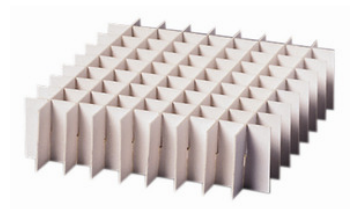

**Divisores para cajas criogénicas LLG, 136 x 136****LLG Labware****Divisores para cajas criogénicas LLG, 136 x 136**

Para cajas criogénicas de 136 x 136 mm. Disponibles en diferentes alturas de compartimento y formatos. Otros tamaños disponibles bajo pedido.

| Code | Description | Packaging |
|-------------|-----------------------------------------|-----------|
| LLG04654552 | Grid divider 14x14 for LLG-Cryobox H=/1 | 1 pz. |
| LLG04654553 | Grid divider 13x13 for LLG-Cryobox H=/1 | 1 pz. |
| LLG04654554 | Grid divider 12x12 for LLG-CryoboxH=22m | 1 pz. |
| LLG04654555 | Grid divider 10x10 for LLG-CryoboxH=22m | 1 pz. |
| LLG04654556 | Grid divider 9x9 for LLG-CryoboxH=22mm, | 1 pezzo |
| LLG04654557 | Grid divider 8x8 for LLG-Cryobox H=22/1 | 1 pz. |
| LLG04654558 | Grid divider 7x7 for LLG-Cryobox H=22/1 | 1 pz. |
| LLG06079677 | Partition inserts, 136x136x65 mm, 5x5 | 1 pz |
| LLG06090419 | Partition inserts 136x136x30 mm, 6x6 | 1 pz |
| LLG06201071 | Partition insert, 136x136x65 mm, 6x6 | 1 pz |
| LLG06228893 | Grid divider 13x13 for LLG-CryoboxH=30m | 1 pz. |
| LLG06243752 | Grid divider 8x8 for LLG-CryoboxH=30mm, | 1 pz. |
| LLG06260020 | Grid divider 5s5 for LLG-CryoboxH=40mm, | 1 pz |
| LLG06305840 | Grid divider 4x4 for LLG-CryoboxH=30mm, | 1 pz |
| LLG06401505 | Grid divider 4x4 for LLG-CryoboxH=40mm, | 1 pz |
| LLG06801789 | Grid divider 8x8 for LLG-CryoboxH=65mm, | 1 pz |
| LLG06802215 | Grid divider 7x7 for LLG-CryoboxH=40mm, | 1 pz |
| LLG06900361 | Grid divider 8x8 for LLG-CryoboxH=40mm, | 1 pz |
| LLG07617877 | Grid divider 7x7 for LLG-CryoboxH=30mm, | 1 pz. |
| LLG09401055 | Grid divider 5x5 for LLG-CryoboxH=30mm, | 1 pz |