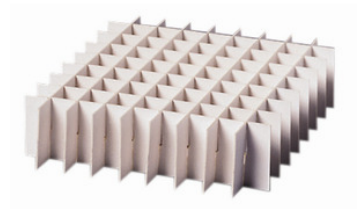

**Divisores para cajas criogénicas LLG, 133 x 133****LLG Labware****Divisores para cajas criogénicas LLG, 133 x 133**

Para cajas criogénicas de 133 x 133 mm. Disponibles en diferentes alturas y formatos de compartimentos. Otros tamaños disponibles bajo pedido.

Code	Description	Packaging
LLG04653626	Grid divider 12x12 for LLG-Cryoboxes /1	1 pz
LLG04654512	Grid divider 8x8 for LLG-Cryobox H=22/1	1 pz.
LLG04654519	Grid divider 4x4 for LLG-Cryobox H=40/1	1 pz.
LLG06075820	Partition inserts 133x133 H 30mm, 10x10	1 pz
LLG06079079	Partition inserts 133x133x65 mm, 4x4	1 pz
LLG06081879	Partition inserts 133x133x30 mm, 9x9	1 pz
LLG06206129	Partition inserts 133x133x65 mm, 6x6	1 pz
LLG06260035	Grid divider 12x12 for LLG-CryoboxH=30m	1 pz
LLG06260038	Grid divider 4x4 for LLG-CryoboxH=30 mm	1 pz
LLG06260043	Grid divider 6x6 for LLG-CryoboxH=40mm,	1 pz
LLG06260044	Grid divider 5x5 for LLG-CryoboxH=40mm,	1 pz
LLG06260046	Grid divider 5x5 for LLG-CryoboxH=65mm,	1 pz
LLG06265798	Grid divider 6x6 for LLG-Cryobox H=30/1	1 pz.
LLG06265799	Grid divider 10x10 for LLG-Cryobox	1 pz.
LLG06265800	Grid divider 10x10 for LLG-Cryobox	1 pz.
LLG07606811	Grid divider 5x5 for LLG-CryoboxH=30mm,	1 pz
LLG09698772	Grid divider 8x8 for LLG-CryoboxH=30mm,	1 pz.
LLG09698773	Grid divider 7x7 for LLG-CryoboxH=30mm,	1 pz.
LLG09698780	Grid divider 10x10 for LLG-CryoboxH=40m	1 pz
LLG09698781	Grid divider 9x9 for LLG-CryoboxH=40mm,	1 pz

Code	Description	Packaging
LLG09698782	Grid divider 8x8 for LLG-Cryobox H=40/1	1 pz.
LLG09698783	Grid divider 7x7 for LLG-Cryobox H=40/1	1 pz.
LLG09698791	Grid divider 9x9 for LLG-Cryobox H=65/1	1 pz.
LLG09698792	Grid divider 8x8 for LLG-Cryobox H=65/1	1 pz.
LLG09698793	Grid divider 7x7 for LLG-CryoboxH=65mm,	1 pz.