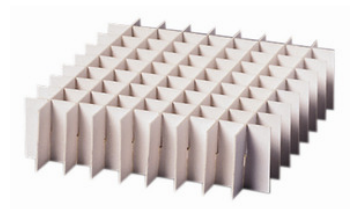

**Divisores para cajas criogénicas LLG, 133 x 133****LLG Labware****Divisores para cajas criogénicas LLG, 133 x 133**

Para cajas criogénicas de 133 x 133 mm. Disponibles en diferentes alturas y formatos de compartimentos. Otros tamaños disponibles bajo pedido.

Code	Description	Packaging
LLG04653626	Grid divider 12x12 for LLG-Cryoboxes /1	1 pz
LLG04654512	Grid divider 8x8 for LLG-Cryobox H=22/1	1 pz.
LLG04654519	Grid divider 4x4 for LLG-Cryobox H=40/1	1 pz.
LLG06075820	Partition inserts 133x133 H 30mm, 10x10	1 pz
LLG06079079	Partition inserts 133x133x65 mm, 4x4	1 pz
LLG06081879	Partition inserts 133x133x30 mm, 9x9	1 pz
LLG06206129	Partition inserts 133x133x65 mm, 6x6	1 pz
LLG06260035	Grid divider 12x12 for LLG-CryoboxH=30m	1 pz
LLG06260038	Grid divider 4x4 for LLG-CryoboxH=30 mm	1 pz
LLG06260043	Grid divider 6x6 for LLG-CryoboxH=40mm,	1 pz
LLG06260044	Grid divider 5x5 for LLG-CryoboxH=40mm,	1 pz
LLG06260046	Grid divider 5x5 for LLG-CryoboxH=65mm,	1 pz
LLG06265798	Grid divider 6x6 for LLG-Cryobox H=30/1	1 pz.
LLG06265799	Grid divider 10x10 for LLG-Cryobox	1 pz.
LLG06265800	Grid divider 10x10 for LLG-Cryobox	1 pz.
LLG07606811	Grid divider 5x5 for LLG-CryoboxH=30mm,	1 pz
LLG09698772	Grid divider 8x8 for LLG-CryoboxH=30mm,	1 pz.
LLG09698773	Grid divider 7x7 for LLG-CryoboxH=30mm,	1 pz.
LLG09698780	Grid divider 10x10 for LLG-CryoboxH=40m	1 pz
LLG09698781	Grid divider 9x9 for LLG-CryoboxH=40mm,	1 pz

Code	Description	Packaging
LLG09698782	Grid divider 8x8 for LLG-Cryobox H=40/1	1 pz.
LLG09698783	Grid divider 7x7 for LLG-Cryobox H=40/1	1 pz.
LLG09698791	Grid divider 9x9 for LLG-Cryobox H=65/1	1 pz.
LLG09698792	Grid divider 8x8 for LLG-Cryobox H=65/1	1 pz.
LLG09698793	Grid divider 7x7 for LLG-CryoboxH=65mm,	1 pz.