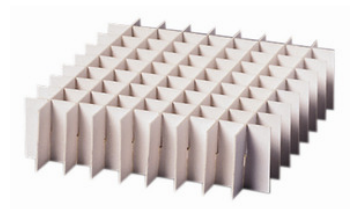

**Divisores para cajas criogénicas LLG, 133 x 133****LLG Labware****Divisores para cajas criogénicas LLG, 133 x 133**

Para cajas criogénicas de 133 x 133 mm. Disponibles en diferentes alturas y formatos de compartimentos. Otros tamaños disponibles bajo pedido.

| Code | Description | Packaging |
|-------------|---|-----------|
| LLG04653626 | Grid divider 12x12 for LLG-Cryoboxes /1 | 1 pz |
| LLG04654512 | Grid divider 8x8 for LLG-Cryobox H=22/1 | 1 pz. |
| LLG04654519 | Grid divider 4x4 for LLG-Cryobox H=40/1 | 1 pz. |
| LLG06075820 | Partition inserts 133x133 H 30mm, 10x10 | 1 pz |
| LLG06079079 | Partition inserts 133x133x65 mm, 4x4 | 1 pz |
| LLG06081879 | Partition inserts 133x133x30 mm, 9x9 | 1 pz |
| LLG06206129 | Partition inserts 133x133x65 mm, 6x6 | 1 pz |
| LLG06260035 | Grid divider 12x12 for LLG-CryoboxH=30m | 1 pz |
| LLG06260038 | Grid divider 4x4 for LLG-CryoboxH=30 mm | 1 pz |
| LLG06260043 | Grid divider 6x6 for LLG-CryoboxH=40mm, | 1 pz |
| LLG06260044 | Grid divider 5x5 for LLG-CryoboxH=40mm, | 1 pz |
| LLG06260046 | Grid divider 5x5 for LLG-CryoboxH=65mm, | 1 pz |
| LLG06265798 | Grid divider 6x6 for LLG-Cryobox H=30/1 | 1 pz. |
| LLG06265799 | Grid divider 10x10 for LLG-Cryobox | 1 pz. |
| LLG06265800 | Grid divider 10x10 for LLG-Cryobox | 1 pz. |
| LLG07606811 | Grid divider 5x5 for LLG-CryoboxH=30mm, | 1 pz |
| LLG09698772 | Grid divider 8x8 for LLG-CryoboxH=30mm, | 1 pz. |
| LLG09698773 | Grid divider 7x7 for LLG-CryoboxH=30mm, | 1 pz. |
| LLG09698780 | Grid divider 10x10 for LLG-CryoboxH=40m | 1 pz |
| LLG09698781 | Grid divider 9x9 for LLG-CryoboxH=40mm, | 1 pz |