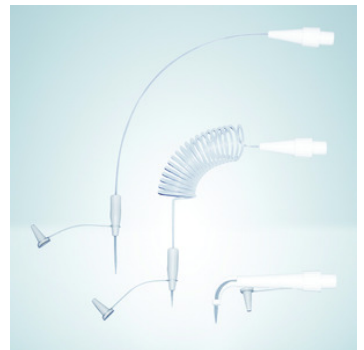

Accesorios y otras piezas, solarus[®]

Hirschmann

Accesorios y otras piezas, solarus[®]

Code	Description	Packaging
LLG06206625	Discharge tube unit, spiral shaped	1 pz.
LLG09287881	Ejection unit fine	1 pz.
LLG09287882	Ejection unit titration, variable	1 pz.
LLG09287883	Adapter with A 45 filler	1 pz.
LLG09287884	Ground adapter silicone A 45NS 29/32	1 pz.