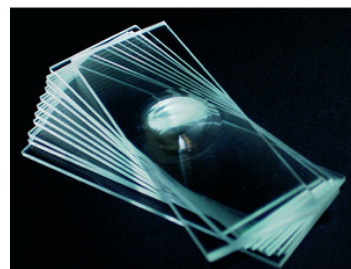

**Portaobjetos con una cavidad****Menzel****Portaobjetos con una cavidad**

Dimensiones: 76mm x 26mm x 1,2mm a 1,5 mm, con cavidades de aprox. 15mm a 18mm de diámetro y aprox. 0,6 a 0,8 de profundidad.

CARLO ERBA Reagents SA
Calle Filadors 35,
6º Planta 5º Puerta
08208 Sabadell (BCN)
Tel. +34 93 693 37 35
www.carloerbareagents.com