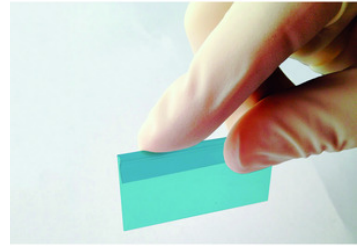

**Cuchillas de afeitar de seguridad smartSlicer™, PET****Heathrow Scientific****Cuchillas de afeitar de seguridad smartSlicer™, PET**

Cuchilla de afeitar delgada pero muy segura. Disponible en dos tamaños. Se puede ajustar el tamaño cortando con tijeras. La smartSlicer™ se puede usar en superficies delicadas sin rallarlas.

Code	Description	Packaging
LLG09194030	Lame de rasoir smartSlicer, PET, T/100	100 pz.
LLG09194031	Safety Razor Blades smartSlicer PET/100	100 pz.

CARLO ERBA Reagents SA
Calle Filadors 35,
6º Planta 5º Puerta
08208 Sabadell (BCN)
Tel. +34 93 693 37 35
www.carloerbareagents.com