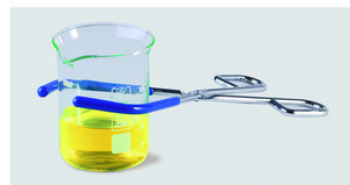

Pinza para vasos de precipitados, de acero cromado

Isolab

Pinza para vasos de precipitados, de acero cromado

Con mordazas aislantes para todo tipo de vasos de precipitados.

Code	Description	Packaging
LLG06237287	Beaker tong 280 mmstainless steel, PVC	1 pz.