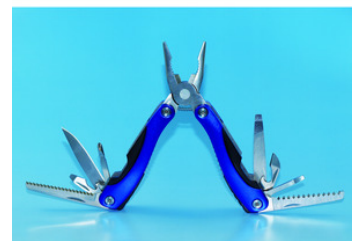

**Herramienta multifuncional LLG****LLG Labware****Herramienta multifuncional LLG**

Carcasa anodizada de color azul con tornillos de acero inoxidable. Especificaciones: Alicates de punta redonda, cortaalambres, pelacables, cuchillo, cuchillo de sierra, sierra, destornillador, destornillador de estrella, abrebotellas/botellas, lima. Se suministra con bolsa para cinturón de nylon. Dimensiones: 100 x 45 x 20mm.