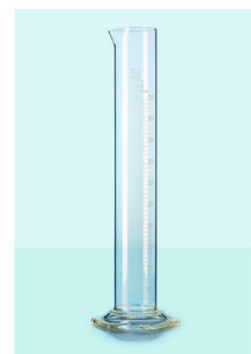

Probetas graduadas DURAN[®], forma alta, clase B, graduación blanca

Probetas graduadas DURAN[®], forma alta, clase B, graduación blanca

- Calibradas para contener IN
- Con pico y base hexagonal
- Línea corta
- DIN EN ISO 4788

Code	Description	Packaging
LLG07021225	DURAN® Measuring cylinder, hexagonal ba	1 pz.
LLG07021226	DURAN® Measuring cylinder, hexagonal ba	1 pz.

CARLO ERBA Reagents SA
 Calle Filadors 35,
 6º Planta 5º Puerta
 08208 Sabadell (BCN)
 Tel. +34 93 693 37 35
www.carloerbareagents.com