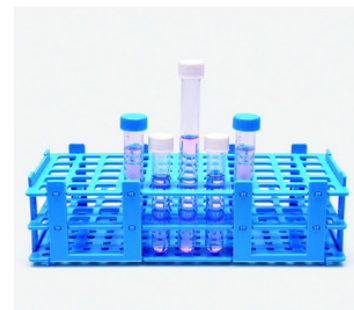

**Gradilla para tubos, PP**

ISOLAB Laborgeräte GmbH

**Gradilla para tubos, PP**

Fabricada en polipropileno de alta densidad. Debido a su peso, no flotan en los baños de agua, ni siquiera en agua agitada. Estas gradillas se suministran desmontadas y pueden montarse fácilmente. Autoclavables. Una rejilla de referencia alfanumérica moldeada en el nivel superior de la gradilla permite una fácil identificación de la muestra.

Code	Description	Packaging
LLG04663315	Tube rack, PP, tubes diam 13 mm array 84	1 pezzo
LLG04663317	Test tube rack diameter 20 mm 40 tubes	1 pezzo
LLG04663318	Test tube rack, detachable, PP	1 pz
LLG04663319	Test tube rack, detachable, PP(3x7) with	1 PZ