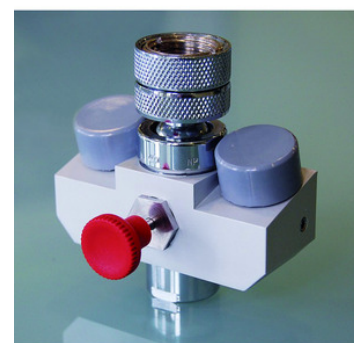

**Mini Estación de lavado de ojos Eyes Fresh****Bürkle GmbH****Mini Estación de lavado de ojos Eyes Fresh**

Ideal para laboratorios, unidades de trasiego u otros lugares en los que se trabaja con sustancias agresivas. Eyes Fresh se puede montar en cualquier grifo de agua fría convencional. Para un uso normal del grifo, basta con pulsar el botón y la función cambia de nuevo desde el lavado de ojos (vuelve automáticamente a la función de lavado de ojos cuando se cierra el grifo). Se puede colocar en grifos con rosca exterior M22x1, 1/2" o 3/8".

Code	Description	Packaging
LLG06076887	Mini eyewash station EyesFresh	1 pz.

CARLO ERBA Reagents SA
Calle Filadors 35,
6º Planta 5º Puerta
08208 Sabadell (BCN)
Tel. +34 93 693 37 35
www.carloerbareagents.com