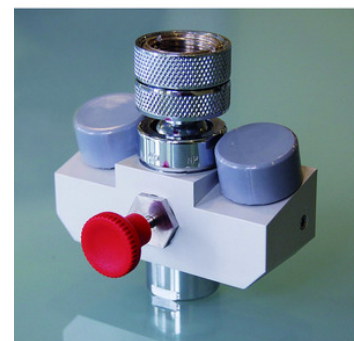

**Mini Estación de lavado de ojos Eyes Fresh****Bürkle GmbH****Mini Estación de lavado de ojos Eyes Fresh**

Ideal para laboratorios, unidades de trasiego u otros lugares en los que se trabaja con sustancias agresivas. Eyes Fresh se puede montar en cualquier grifo de agua fría convencional. Para un uso normal del grifo, basta con pulsar el botón y la función cambia de nuevo desde el lavado de ojos (vuelve automáticamente a la función de lavado de ojos cuando se cierra el grifo). Se puede colocar en grifos con rosca exterior M22x1, 1/2" o 3/8".

Code	Description	Packaging
LLG06076887	Mini eyewash station EyesFresh	1 pz.

CARLO ERBA Reagents SA
Calle Filadors 35,
6º Planta 5º Puerta
08208 Sabadell (BCN)
Tel. +34 93 693 37 35
www.carloerbareagents.com