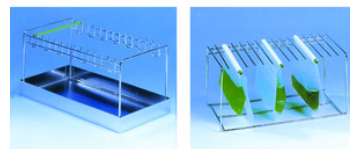

Accesorios para bolsas stomacher

Accesorios para bolsas stomacher

Dimensiones (LxAnxAlt): 360 x 180 x 195 mm

Code	Description	Packaging
LLG04658055	Blue clips for Stomacher bagspack of 50	50 pz.
LLG09570017	Clipsac with closing slidegree, pack/50	50 pz
LLG09570018	Open stand for 14 Stomacher bags	1 pz