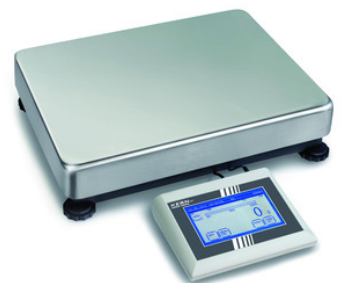

Platform balance

Kern & Sohn

**CARLO ERBA Reagents SA**  
Calle Filadors 35,  
6º Planta 5º Puerta  
08208 Sabadell (BCN)  
Tel. +34 93 693 37 35  
[www.carloerbareagents.com](http://www.carloerbareagents.com)