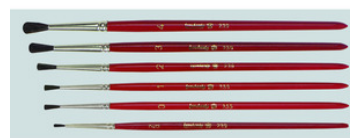

## Brush set, water-colour

### Brush set, water-colour

Water-colour brushes, round, fine hair blend.

Pack of one each: sizes 2/0, 0, 1, 2, 3, 4.

Code	Description	Packaging
LLG09172060	Brush set, pack of one eachsize 2/0,0,1	1 pz

**CARLO ERBA Reagents S.A.S.**  
Chaussée du Vexin – 27106 Val  
de Reuil cedex  
N° TVA: FR 63391048824  
Tél : +33 (0)2 32 09 20 00  
[www.carloerbareagents.com](http://www.carloerbareagents.com)