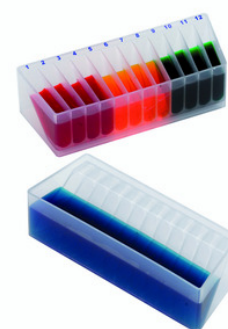

**Réservoir de réactif**

Réservoir de réactif en PP composé d'un réservoir de capacité 50 ml d'un côté et de 12 réservoirs individuels de 12 ml de l'autre côté.

Les puits sont anguleux, permettant de guider les pointes de pipettes multicanaux en position centrale, pour éviter toutes contaminations et perte de produit.

Avec couvercle anti évaporation et contamination.

Non stérile.

Code	Description	Packaging
LLG09409665	Réservoir de réactif, Type Dual So/25	25 pz

CARLO ERBA Reagents S.A.S.
Chaussée du Vexin – 27106
Val de Reuil cedex
N° TVA: FR 63391048824
Tél : +33 (0)2 32 09 20 00
www.carloerbareagents.com