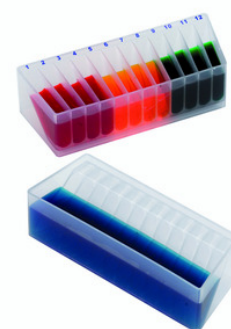

**Réservoir de réactif**

Réservoir de réactif en PP composé d'un réservoir de capacité 50 ml d'un côté et de 12 réservoirs individuels de 12 ml de l'autre côté.

Les puits sont anguleux, permettant de guider les pointes de pipettes multicanaux en position centrale, pour éviter toutes contaminations et perte de produit.

Avec couvercle anti évaporation et contamination.

Non stérile.

Code	Description	Packaging
LLG09409665	Réservoir de réactif, Type Dual So/25	25 pz

CARLO ERBA Reagents S.A.S.
Chaussée du Vexin – 27106
Val de Reuil cedex
N° TVA: FR 63391048824
Tél : +33 (0)2 32 09 20 00
www.carloerbareagents.com