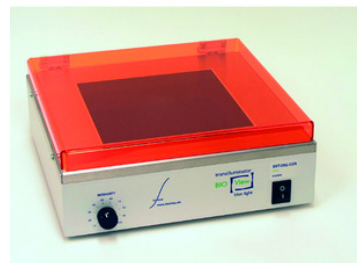

Transilluminatori Blue-LED

biostep

Transilluminatori Blue-LED. Schermo di protezione UV opzionale. Intensità regolabile 10-100%

CARLO ERBA Reagents S.r.l.
VIA R. MERENDI, 22
20007 CORNAREDO (MI)
TEL. +39 02 93 99 190
FAX +39 02 93 991 001
www.carloerbareagents.com