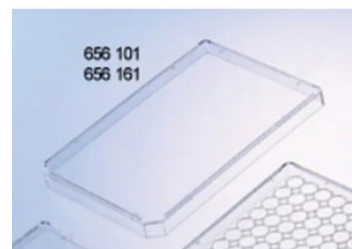

Coperchio per micropiastre, ad alto profilo, PS, standard, trasparente

Greiner Bio-One

Coperchio per micropiastre, ad alto profilo, PS, standard, trasparente.

Code	Description	Packaging
LLG06050059	Coperchio per micropiastre, ad alto profilo, PS, standard, trasparente	100 pz