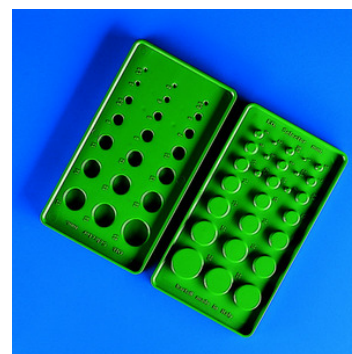

**Selettore per diametro tubi****Kartell**

Selettore per tubi in ABS verde. Permette la selezione dei tubi in plastica, vetro o gomma secondo il diametro interno ed esterno.

- Diametri interni disponibili: mm 1 / 2 / 2,5 / 3 / 4 / 4,5 / 5 / 6 / 7 / 8 / 9,5 / 10 / 11 / 12 / 13 / 14 / 15 / 16 / 17 / 18 / 19 / 20 / 21 / 22 / 25.
- Diametri esterni disponibili: mm 1,5 / 2 / 2,5 / 3 / 4 / 5,5 / 6 / 7 / 8 / 9 / 10 / 11 / 12 / 13 / 14 / 15 / 16 / 17 / 18 / 21.

Code	Description	Packaging
LLG06229450	Selettore per tubi, in ABS verde, dim. 90x165 mm	1 pz

**CARLO ERBA Reagents S.r.l.**  
VIA R. MERENDI, 22  
20007 CORNAREDO (MI)  
TEL. +39 02 93 99 190  
FAX +39 02 93 991 001  
[www.carloerbareagents.com](http://www.carloerbareagents.com)