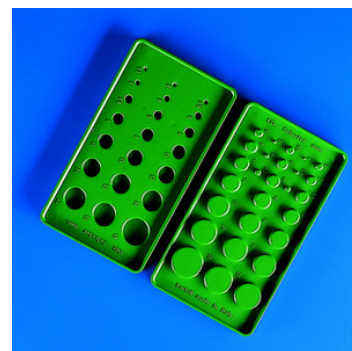

**Selettore per diametro tubi****Kartell**

Selettore per tubi in ABS verde. Permette la selezione dei tubi in plastica, vetro o gomma secondo il diametro interno ed esterno.

- Diametri interni disponibili: mm 1 / 2 / 2,5 / 3 / 4 / 4,5 / 5 / 6 / 7 / 8 / 9,5 / 10 / 11 / 12 / 13 / 14 / 15 / 16 / 17 / 18 / 19 / 20 / 21 / 22 / 25.
- Diametri esterni disponibili: mm 1,5 / 2 / 2,5 / 3 / 4 / 5,5 / 6 / 7 / 8 / 9 / 10 / 11 / 12 / 13 / 14 / 15 / 16 / 17 / 18 / 21.

Code	Description	Packaging
LLG06229450	Selettore per tubi, in ABS verde, dim. 90x165 mm	1 pz

CARLO ERBA Reagents S.r.l.
VIA R. MERENDI, 22
20007 CORNAREDO (MI)
TEL. +39 02 93 99 190
FAX +39 02 93 991 001
www.carloerbareagents.com