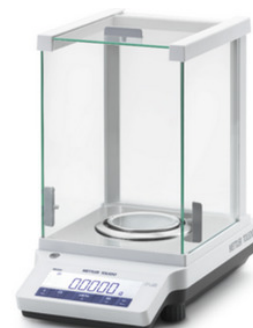

Bilancia di precisione ME204E

Mettler Toledo

Strumento essenziale per le pesate quotidiane.
Dotato di tutte le funzionalità di base.

- Portata di 220 g;
- 0,1 mg di risoluzione;
- Display luminoso;
- Comoda connessione delle periferiche tramite RS232;
- Regolazione esterna;
- Struttura robusta;
- Livellamento semplificato;
- 10 applicazioni;
- Risultati affidabili.

Il luminoso display consente di accedere facilmente a impostazioni, funzioni e applicazioni, offrendo tutto il necessario per operazioni di pesata rapide ed efficienti.

La base in metallo, il piatto di pesata in acciaio inossidabile e la protezione dai sovraccarichi garantiscono prestazioni affidabili, anche in condizioni di utilizzo quotidiano intenso.

Hai bisogno la qualifica IQ/OQ/PQ per lo strumento cui sei interessato? Scopri come possiamo aiutarti