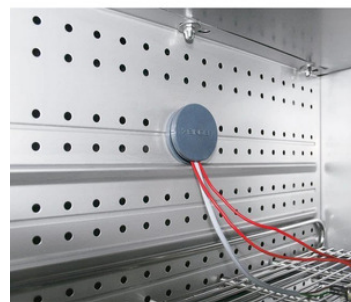

**Accessori incubatori e camere BINDER™ serie FD****BINDER**

Foro di accesso con tappo in silicone, diam 30 mm, posizione: sinistra, per uso con incubatori e camere BINDER™ serie FD.

Code	Description	Packaging
LLG06311365	Foro di accesso con tappo in silicone, diam 30 mm, posizione: sinistra, per uso con incubatori e camere BINDER™ serie FD	1 pz