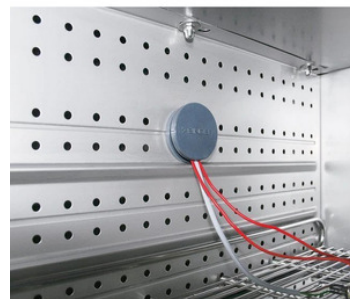

**Accessori incubatori e camere BINDER™ serie FD****BINDER**

Foro di accesso con tappo in silicone, diam 30 mm, posizione: sinistra, per uso con incubatori e camere BINDER™ serie FD.

Code	Description	Packaging
LLG06311365	Foro di accesso con tappo in silicone, diam 30 mm, posizione: sinistra, per uso con incubatori e camere BINDER™ serie FD	1 pz