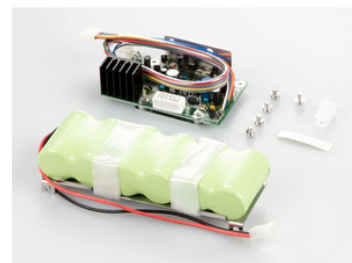

Pacchetto batterie per serie PE, NiMH, tempo di operatività fino a 32 h, tempo di ricarica 15 h circa

**Kern & Sohn**

Pacchetto batterie per serie PE, NiMH, tempo di operatività fino a 32 h, tempo di ricarica 15 h circa.

Adatto a bilancia di precisione KERN PES/PEJ, non montabile successivamente.

Code	Description	Packaging
LLG06492897	Pacchetto batterie per serie PE, NiMH, tempo di operatività fino a 32 h, tempo di ricarica 15 h circa	1 pz