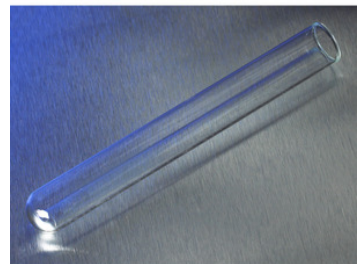

Provetta in vetro per colture 20 x 150 mm, fondo tondo

VWR International

glass culture tube 20 x 150 mm, round bo

Code	Description	Packaging
LLG09380051	Provetta in vetro per colture 20 x 150 mm, fondo tondo	500 pz