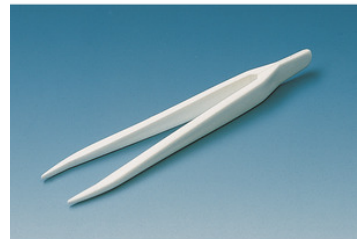

Pinzette in PMP

BRAND

Pinzette in PMP (TPX) - estremità appuntite - autoclavabili.

| Code | Description | Packaging |
|-------------|---------------------------------|-----------|
| LLG04688957 | pinzette in PMP - lungh. 145 mm | 10 pz |